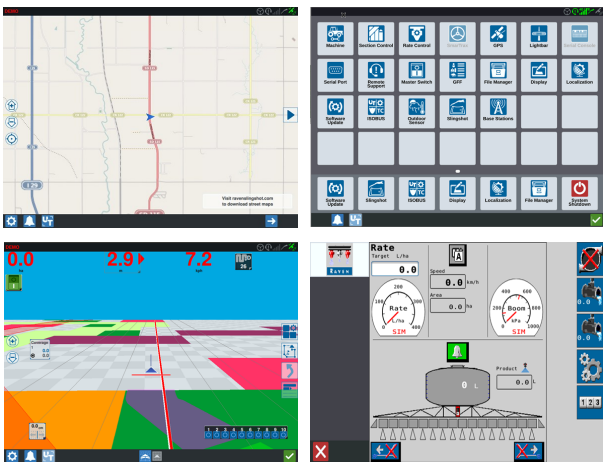

RAVEN

ravenprecision.com

raveneurope.com

CR12™

EENVOUDIG - VEELZIJDIG - INTUITIEF

CR12™ is de nieuwste ontwikkeling en toevoeging aan de CRx familie, naast de al eerder geïntroduceerde CR7™. Het besturingssysteem beschikt over een aantal nieuwe functies als data management, gemakkelijke job setup en operations planning software.

Het systeem is opgebouwd met een simpel widget concept en maakt het daarmee mogelijk om functies gemakkelijk te benaderen. Daardoor is de field computer voor iedere gebruiker en bewerking naar wens in te stellen. Hierbij blijft het instellingen menu en het Isobus scherm altijd toegankelijk. Net als de CR7™ is de CR12™ compatible met het Slingshot® platform wat bestandsoverdracht, beheer en hulp op afstand mogelijk maakt. Ook werkt de software naadloos met de RS1 en SC1 besturing evenals boomhoogte regeling, afgifte regeling en meer.

Uniek aan de CR12™ is dat deze beschikt over de operations planning software. Dit maakt het mogelijk om vooraf een perceel en contour in te delen. Zo kunnen de kopakker bewerkingen, A-B lijnen en spuitpaden vooraf worden aangemaakt en zo het perceel optimaal worden ingedeeld. Door de automatische hoekpunten detectie kunnen de percelen preciezer worden ingemeten en kan de oppervlakte optimaal benut worden.

VIER OVERZICHTELIJKE HOOFDSCHERMEN

- Kaart gebaseerd hoofdscherm met kaart gebaseerde navigatie.
- Overzichtelijke instellingen pagina welke te allen tijde gemakkelijk te bereiken is.
- Guidance scherm met aanpasbare layout in te richten voor elke gebruiker en elke bewerking.
- ISOBUS Universal Terminal scherm met geïntegreerde Task Controller.