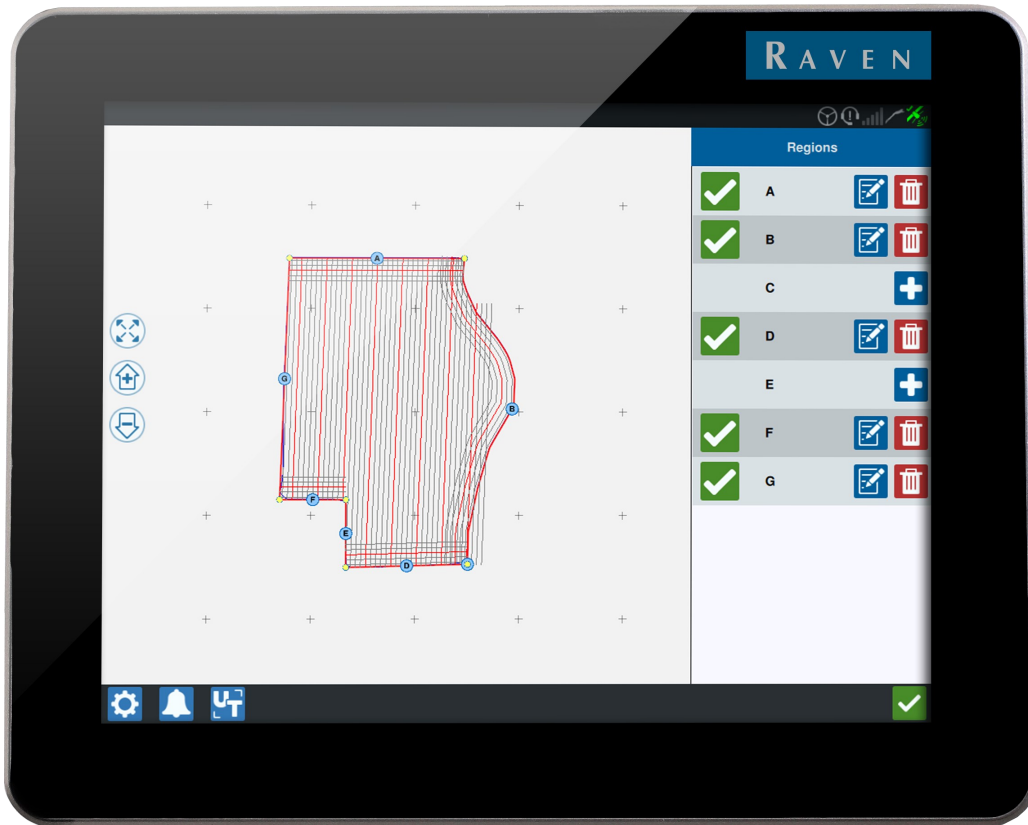

CR12™

EENVOUDIG - VEELZIJDIG - INTUITIEF

SPECIFICATIES

- 12.1" Capacitief helder widescreen
- IP65 (spatwater dicht)
- CRx software platform
- Isobus VT & Task Controller compatibel
- 30 GB interne opslag
- RAM mount
- CE gecertificeerd

Het systeem is opgebouwd met een simpel widget concept en maakt het daarmee mogelijk om functies gemakkelijk te benaderen. Daardoor is de field computer voor iedere gebruiker en bewerking naar wens in te stellen. Hierbij blijft het instellingen menu en het Isobus scherm altijd toegankelijk. Net als de CR7™ is de CR12™ compatible met het Slingshot® platform wat bestandsoverdracht, beheer en hulp op afstand mogelijk maakt. Ook werkt de software naadloos met de RS1 en SC1 besturing evenals boomhoogte regeling, afgifte regeling en meer.

Uniek aan de CR12™ is dat deze beschikt over de operations planning software. Dit maakt het mogelijk om vooraf een perceel en contour in te delen. Zo kunnen de kopakker bewerkingen, A-B lijnen en spuitpaden vooraf worden aangemaakt en zo het perceel optimaal worden ingedeeld. Door de automatische hoekpunten detectie kunnen de percelen preciezer worden ingemeten en kan de oppervlakte optimaal benut worden.

VIER OVERZICHTELIJKE HOOFDSCHERMEN

- Kaart gebaseerd hoofdscherm met kaart gebaseerde navigatie.
- Overzichtelijke instellingen pagina welke te allen tijde gemakkelijk te bereiken is.
- Guidance scherm met aanpasbare layout in te richten voor elke gebruiker en elke bewerking.
- ISOBUS Universal Terminal scherm met geïntegreerde Task Controller.