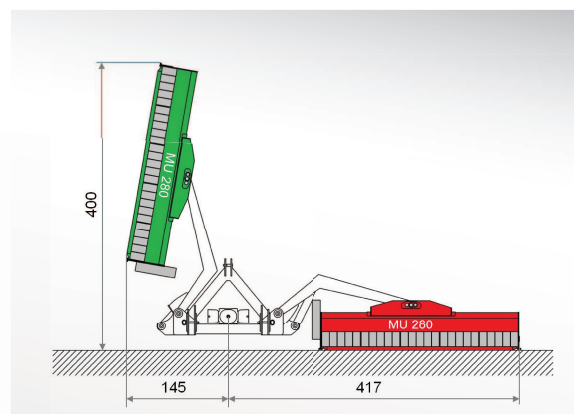

Opklapbare klepelmaaier profi

MU2Z profi
(Low Vib)

- Het opklapbare model MU2Z is samengesteld uit twee eenheden van de universele klepelmaaiers MU profi.
- Zwevende aanpassing van de mulch eenheid tot +/- 12°.
- De karakteristieken en voordelen van de klepelmaaiers zijn vermeld bij de modellen MU profi.
- Het hydraulisch opklappen is beschermd door een hydraulisch systeem tegen openen.

Opklapbare klepelmaaier profi

	MU2Z profi - LW	
	MU2Z 840 LW	MU2Z 900 LW
Werkbreedte (cm)	2 x 280	2 x 300
Aantal riemen (stuks)	2 x 5	2 x 5
Aantal toeren (min ⁻¹)	1000	1000
Aantal hamerklepels (stuks)	2 x 26	2 x 28
Tractorvermogen (kW)	162 - 213	176 - 228
Tractorvermogen (PK)	220 - 290	240 - 310
Gewicht machine (kg)	2465	2585