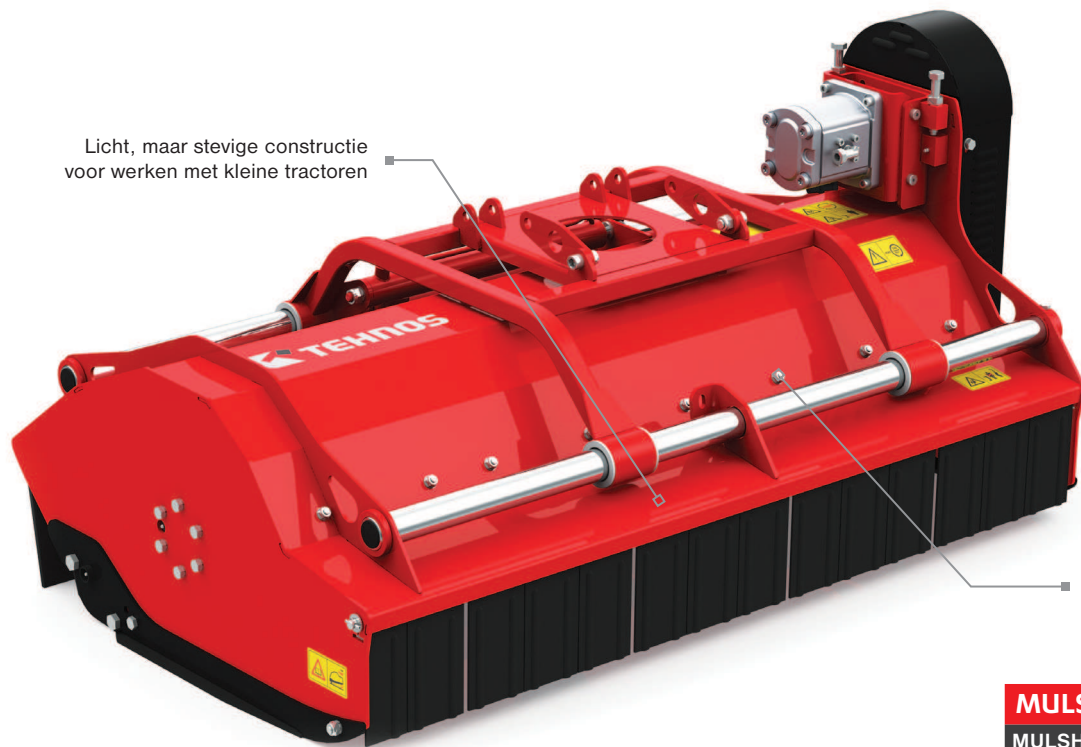

Universele klepelmaaier light hydro

MULH hydro (Low Vib)

Licht, maar stevige constructie voor werken met kleine tractoren

Bescherming met een rubber gordijn (optioneel)

Speciale geschroefde tegenmesses met gelast L-profiel

- Bestemd om te werken met machines, die hydraulische aandrijving hebben.
- De karakteristieken en voordelen van de klepelmaaiers zijn vermeld bij de modellen MUL.

Universele klepelmaaier light hydro

	MULSH - LW			MULH - LW		
	MULSH 110 LW	MULSH 130 LW	MULSH 150 LW	MULH 130 LW	MULH 150 LW	MULH 170 LW
Breedte (cm)	110	130	150	130	150	170
Oliestroom Q (l/min)	30	38	48	48	53	60
Druk p (bar)	200	200	200	200	200	200